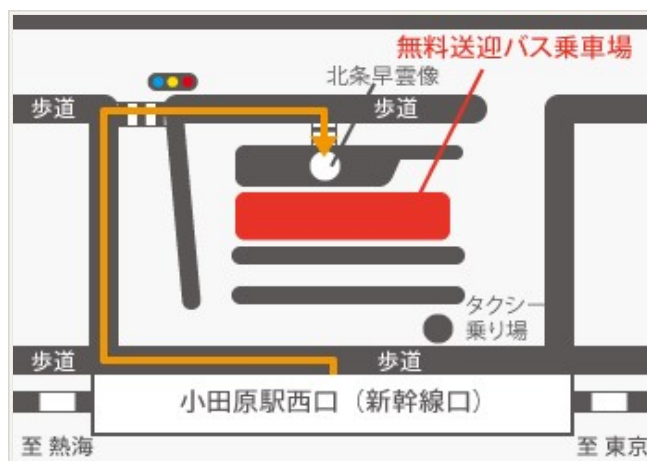

予約制

小田原駅(西口) ↔ 箱根ホテル間 無料送迎バスのご案内

小田原駅～箱根ホテル間(直行)の無料送迎バスを運行しております。

天候も荷物も気にならない便利な送迎バスをぜひご利用ください。

時刻表

・小田原駅西口～箱根ホテル

11:30発 / 14:00発 / 16:00発

・箱根ホテル～小田原駅西口

10:30発 / 13:00発 / 15:00発

※所要時間は約40分です。

※上記のダイヤは運行予定時刻になります。

道路交通事情等により変更になる場合がございます。

乗降場所

・小田原駅西口(新幹線口)ロータリー

・箱根ホテル

その他

ホテルご利用のお客様限定の予約制となります。

(発車時間の1時間前までにご予約ください。)

- ・定員は18名となっております。
- ・途中下車・途中乗車はできません。
- ・車内は禁煙となっております。
- ・車内での飲食はご遠慮ください。

荷物のみの運搬は行っておりません。

箱根湯本駅から有料のキャリアサービスがございますので、観光後にご来館の際にはご活用ください。

【箱根キャリアサービス(箱根湯本駅 構内)】

・場所: 駅構内、1階の階段横

・TEL: 0460-86-4140

・営業時間 8:30～19:00(荷物の受付は12:30まで)

※詳細は直接お問い合わせください。

ご予約・お問い合わせ

〒250-0521 神奈川県足柄下郡箱根町箱根65

TEL 0460-83-6311 ※ご滞在中はフロントにお申し付けください。

FAX 0460-83-6314

URL <http://www.hakonehotel.jp/>

小田原駅西口ロータリー 送迎バス乗車場